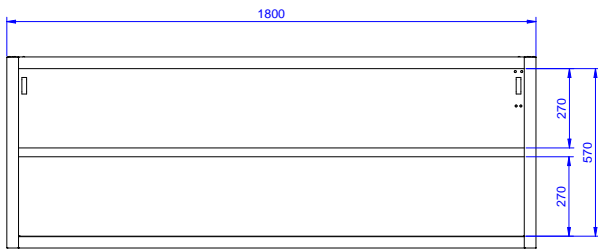

HYVÄKSYNTÄ: _____

Edestä

Sivulta

Päältä

Avaintieto

Ulkomitat, leveys:

133260 (PA1800LCN)

1800 mm

Ulkomitat, syvyys:

400 mm

Ulkomitat, korkeus:

650 mm