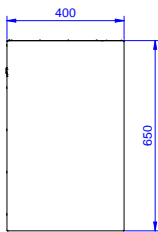

Lyhyt spesifikaatio

Kapp. Nro. _____

Seinäkaappi valmistettu kokonaan ruostumattomasta teräksestä. Pohja ja takaseinä taitettu yhdestä levystä joka takaa helpon puhdistuksen. Korkeussäädettävä välihyllä. Kapasiteetti 80kg

HYVÄKSYNTÄ: _____

Edestä

Sivulta

Päältä

Avaintieto

Ulkomitat, leveys:

133260 (PA1800LCN)

1800 mm

Ulkomitat, syvyys:

400 mm

Ulkomitat, korkeus:

650 mm