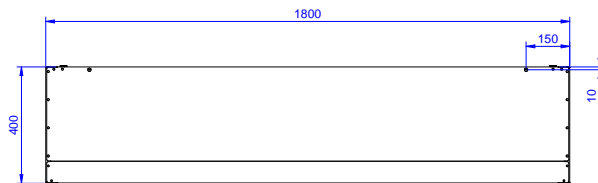

HYVÄKSYNTÄ: _____

Edestä

Sivulta

Päältä

Avaintieto

Ulkomitat, leveys:

133260 (PA1800LCN)

1800 mm

Ulkomitat, syvyys:

400 mm

Ulkomitat, korkeus:

650 mm